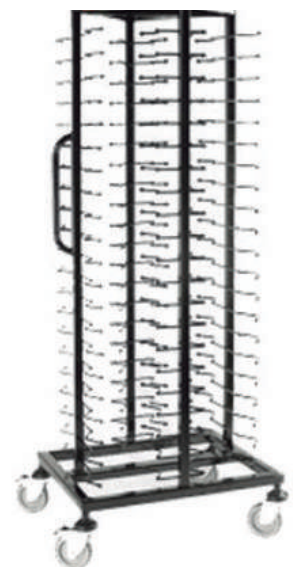

CARRO PORTAPLATOS